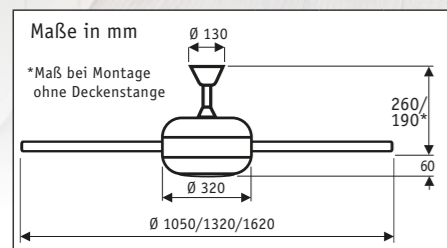

Funkfernbedienung
(Motor 3 Stufen/ Licht an/aus oder dimmen), Wandhalter im Lieferumfang enthalten.

Maße in mm	105	132	162
TITANIUM	105	132	162
Flügelanzahl	5		
Leistung Motor (W)	12-65	15-72	15-73
Leistung Leuchte (W)	max. 2 x 40		
Spannung (V/Hz)	230/~50		
Größe Ø (cm)	105	132	162
Anzahl Stufen (mit FB)	3		
Drehzahl max. (min ⁻¹)	238	190	110
Gewicht (kg)	8,5	8,7	9,0
Montage: 2 Schrauben Ø min. 4,5 mm im Abstand von 70 - 110 mm			

Modernes Design, hohe Luftleistung und eine leistungsstarke Leuchte

- Vor-/Rückwärtslauf über Schiebeschalter.
 - 2 x 40 Watt Milchglasleuchte (E27), auch für Energiesparleuchtmittel geeignet.
 - Gewuchteter Motor und Flügel.
 - Montage auch an Schrägen (bis 16°, darüber mit Hilfskonstruktion).
 - Besonders flach bei Montage ohne Deckenstange (nur 19 cm Decke - Flügel).
- Optionen:**
- Optional wandregelbar (Seite 140/141).
 - Längere Deckenstangen für hohe Räume (Seite 145).
 - Austauschflügelsätze erhältlich.
- Weitere Kombinationen siehe Preisliste!