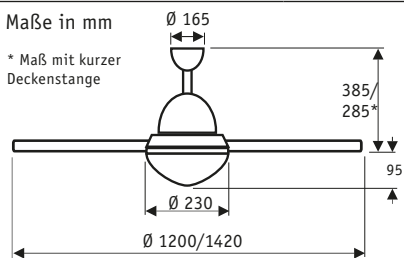

LIBECCIO WE #9314254

Gehäuse Lack weiß, 2 Wendeflügel Lack lichtgrau (sichtbar)/Lack weiß Ø 142 cm

1 Ventilator, 2 Größen und 4 verschiedene Designs!

- Vor-/Rückwärtslauf über Schiebeschalter.
- 3 Stufen über Fernbedienung.
- 2 x 40 Watt Milchglasleuchte (E27), auch für Energiesparleuchtmittel geeignet.
- Gewuchteter Motor und Flügel.
- Montage auch an Schrägen (bis 16°, darüber mit Hilfskonstruktion).

Optionen:

- Optional wandregelbar (Seite 140/141).
- Längere Deckenstangen für hohe Räume (Seite 145).

Funkfernbedienung

(Motor 3 Stufen/Licht an/aus oder dimmen), Wandhalter im Lieferumfang enthalten.