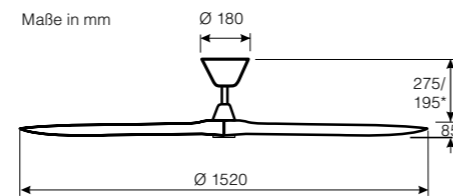

# ECO AIRSCREW 152

ECO AIRSCREW 152  
MS-GW #315221

6 STUFEN

WINTER/  
SOMMER

MAX. 40 m<sup>2</sup>

(((ZEITLUPE)))  
1. Stufe garantiert  
„zugfrei“

**25 JAHRE  
GARANTIE**  
auf den Motor

Energie-  
sparender  
DC/EC Motor

#### Optionen:

- Längere Deckenstangen für hohe Räume und an Schrägen (Seite 128).

\*Maß bei gekürzter Deckenstange

Flügelanzahl	3
Leistung Motor (W)	5,3 - 29
Spannung (V/Hz)	220-240/50
Größe Ø (cm)	152
Anzahl Stufen (mit FB)	6
Drehzahl max. (U/min)	50 - 120
Gewicht (kg)	7,0

Montage: 2 Schrauben Ø min. 4,5 mm  
im Abstand von 75 - 145 mm