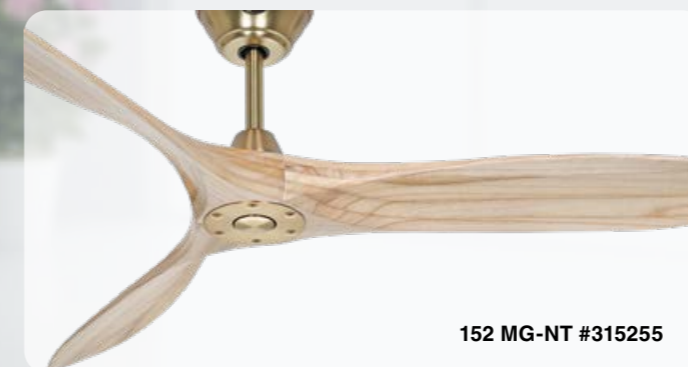

ECO AIRSCREW 152

ECO AIRSCREW 152

Artikel	Art.-Nr.	Gehäusefarbe	Flügelfarbe
152 MS-GW	315221	Lack matt schwarz	Grey washed Massivholz gealtert
152 MS-BW	315244	Lack matt schwarz	Massivh. Lack weiß gebürstet
152 MS-MS	315245	Lack matt schwarz	Massivholz Lack matt schwarz
152 MS-MW	315246	Lack matt schwarz	Massivholz Lack matt weiß
152 MS-NT	315247	Lack matt schwarz	Massivholz natur

Artikel	Art.-Nr.	Gehäusefarbe	Flügelfarbe
152 BN-GW	315220	Chrom gebürstet	Grey washed Massivholz gealtert
152 BN-BW	315240	Chrom gebürstet	Massivholz Lack weiß gebürstet
152 BN-MS	315241	Chrom gebürstet	Massivholz Lack matt schwarz
152 BN-MW	315242	Chrom gebürstet	Massivholz Lack matt weiß
152 BN-NT	315243	Chrom gebürstet	Massivholz natur

ECO AIRSCREW 152

Artikel	Art.-Nr.	Gehäusefarbe	Flügelfarbe
152 MG-GW	315223	Messing gebürstet	Grey washed Massivholz gealtert
152 MG-BW	315252	Messing gebürstet	Massivholz Lack weiß gebürstet
152 MG-MS	315253	Messing gebürstet	Massivholz Lack matt schwarz
152 MG-MW	315254	Messing gebürstet	Massivholz Lack matt weiß
152 MG-NT	315255	Messing gebürstet	Massivholz natur

Artikel	Art.-Nr.	Gehäusefarbe	Flügelfarbe
152 MW-GW	315222	Lack matt weiß	Grey washed Massivholz gealtert
152 MW-BW	315248	Lack matt weiß	Massivholz Lack weiß gebürstet
152 MW-MS	315249	Lack matt weiß	Massivholz Lack matt schwarz
152 MW-MW	315250	Lack matt weiß	Massivholz Lack matt weiß
152 MW-NT	315251	Lack matt weiß	Massivholz natur