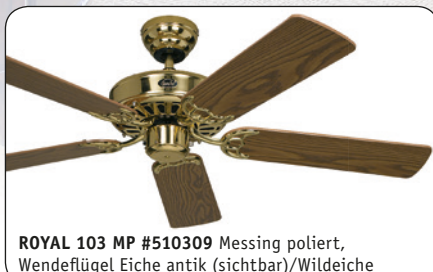

- Wendeblätter aus Holz mit 2 unterschiedlichen Dekoren
- wahlweise 2, 4 oder 5 Flügel montierbar
- absolut ruhiger Lauf

ROYAL 103 BA #510313
Gehäuse Lack braun antik,
Wendeblätter Nussbaum (sichtbar)/
Nussbaum dunkel

15 JAHRE GARANTIE
auf den Motor

ROYAL 103 MA #510301 Gehäuse Messing antik,
Wendeblätter Eiche antik (sichtbar)/Wildecke

ROYAL 103 CH #510302 Gehäuse Chrom glänzend,
Wendeblätter Lack weiß (sichtbar)/Lack lichtgrau

ROYAL 103 MP #510309 Messing poliert,
Wendeblätter Eiche antik (sichtbar)/Wildecke

ROYAL 103 WE #510303 Gehäuse Lack weiß,
Wendeblätter Lack weiß (sichtbar)/Lack lichtgrau

ROYAL 103 BN #510315 Gehäuse Chrom gebürstet,
Wendeblätter Buche (sichtbar)/Kernbuche

Die kleinere Ausführung des CLASSIC ROYAL 132 - passend für Räume bis ca. 15 m²

- 3-Stufen-Zugschalter.
- Vor-/Rückwärtslauf über Schiebeschalter.
- Gewuchteter Motor und Flügel.
- Montage auch an Schrägen (bis 16°, darüber mit Hilfskonstruktion).
- Besonders flach bei Montage ohne Deckenstange (nur 21 cm Decke - Flügel).