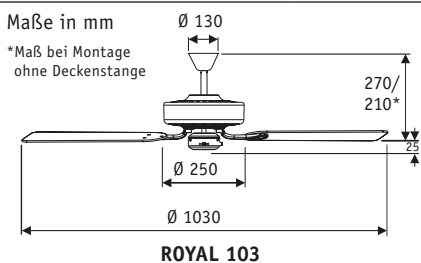

ROYAL 103 MP #510309 Messing poliert,
Wendeblätter Eiche antik (sichtbar)/Wildecke

Die kleinere Ausführung des CLASSIC ROYAL 132 - passend für Räume bis ca. 15 m²

- 3-Stufen-Zugschalter.
- Vor-/Rückwärtslauf über Schiebeschalter.
- Gewuchteter Motor und Flügel.
- Montage auch an Schrägen (bis 16°, darüber mit Hilfskonstruktion).
- Besonders flach bei Montage ohne Deckenstange (nur 21 cm Decke - Flügel).

Optionen:

- Vorbereitet für Leuchtenanbau (S. 142/143).
- Opt. fernbedien-/wandregelbar (S. 138 - 141).
- Längere Deckenstangen für hohe Räume (Seite 145).
- Alle Austauschblätter Ø 103 cm verwendbar (Seite 136).

Flügelanzahl (wahlweise)	2/4/5
Leistung Motor (W)	8 - 48
Spannung (V/Hz)	230/~50
Größe Ø (cm)	103
Anzahl Stufen (m. Zugsch.)	3
Drehzahl max. (min⁻¹)	194
Gewicht (kg)	5,9
Montage: 2 Schrauben Ø min. 4,5 mm im Abstand von 70 - 110 mm	

Artikel	Art.-Nr.	Gehäusefarbe	Wendeblätzeldekor
ROYAL 103 MA	510301	Messing antik	Eiche antik/Wildecke
ROYAL 103 CH	510302	Chrom glänzend	Lack weiß/Lack lichtgrau
ROYAL 103 WE	510303	Lack weiß	Lack weiß/Lack lichtgrau
ROYAL 103 MP	510309	Messing poliert	Eiche antik/Wildecke
ROYAL 103 BA	510313	Lack braun antik	Nussbaum/Nussbaum dunkel
ROYAL 103 BN	510315	Chrom gebürstet	Buche/Kernbuche