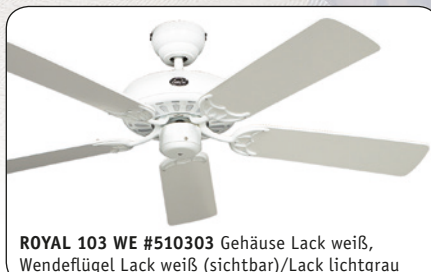

- Wendeblätter aus Holz mit 2 unterschiedlichen Dekoren
- wahlweise 2, 4 oder 5 Flügel montierbar
- absolut ruhiger Lauf

ROYAL 103 BA #510313
Gehäuse Lack braun antik,
Wendeblätter Nussbaum (sichtbar)/
Nussbaum dunkel

15 JAHRE GARANTIE
auf den Motor

ROYAL 103 MA #510301 Gehäuse Messing antik,
Wendeblätter Eiche antik (sichtbar)/Wildecke

ROYAL 103 CH #510302 Gehäuse Chrom glänzend,
Wendeblätter Lack weiß (sichtbar)/Lack lichtgrau

ROYAL 103 MP #510309 Messing poliert,
Wendeblätter Eiche antik (sichtbar)/Wildecke

ROYAL 103 WE #510303 Gehäuse Lack weiß,
Wendeblätter Lack weiß (sichtbar)/Lack lichtgrau

ROYAL 103 BN #510315 Gehäuse Chrom gebürstet,
Wendeblätter Buche (sichtbar)/Kernbuche

Die kleinere Ausführung des CLASSIC ROYAL 132 - passend für Räume bis ca. 15 m²

- 3-Stufen-Zugschalter.
- Vor-/Rückwärtslauf über Schiebeschalter.
- Gewuchteter Motor und Flügel.
- Montage auch an Schrägen (bis 16°, darüber mit Hilfskonstruktion).
- Besonders flach bei Montage ohne Deckenstange (nur 21 cm Decke - Flügel).