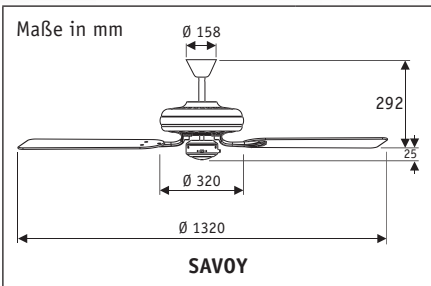

- Wendeflügel aus Holz
- absolut ruhiger Lauf

**SAVOY MA #24520**  
Gehäuse Messing antik, Wendeflügel Rosenholz (sichtbar)/Eiche mittelhell

**SAVOY MP #24524** Gehäuse Messing poliert, Wendeflügel Rosenholz (sichtbar)/Eiche

Flügelanzahl	5
Leistung Motor (W)	19 - 80
Spannung (V/Hz)	230~50
Größe Ø (cm)	132
Anzahl Stufen (m. Zugsch.)	3
Drehzahl max. (U/min)	200
Gewicht (kg)	8,2
Montage: 2 Schrauben Ø min. 4,5 mm im Abstand von 64 - 95 mm	