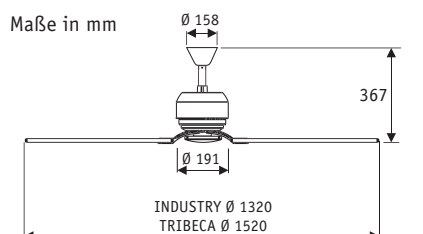

INDUSTRIE/TRIBECA

Glatt und minimalistisch - ob in einem Loft in London oder einer Galerie in Mailand

- 3 Stufen über Wandschalter.
- Vor-/Rückwärtslauf über Schiebeschalter.
- Gewuchteter Motor und Flügel.
- Montage auch an Schrägen (bis 38°).

Optionen:

- Vorbereitet für Anbau der Mandalay Leuchte.
- Optional fernbedienbar (Seite 105).
- Längere Deckenstangen (Seite 110).

Mandalay Leuchte #24302 (Chrom gebürstet), #24306 (weiß), #24305 (graphit), wahlweise als 3-fach-Spot oder mit Opalglasschale einzusetzen.

Flügelanzahl	3
Leistung Motor (W)	19-80/23-100
Spannung (V/Hz)	230~50
Größe Ø (cm)	132/152
Anzahl Stufen (m. Wandsch.)	3
Drehzahl max. (U/min)	200/146
Gewicht (kg)	7,1/7,2
Montage: 2 Schrauben Ø min. 4,5 mm im Abstand von 64 - 95 mm	

Artikel	Art.-Nr.	Ø cm	Gehäusefarbe	Wendeflügeldekor
INDUSTRIE BN	24542	132	Chrom gebürstet	Lack grau/Teakholz
INDUSTRIE WE	24547	132	Lack weiß	Lack weiß/Ahorn
INDUSTRIE GR	24545	132	Lack graphit	Lack graphit/Kastanie
TRIBECA BN	24292	152	Chrom gebürstet	Lack grau/Ahorn
TRIBECA WE	24297	152	Lack weiß	Lack weiß/Ahorn