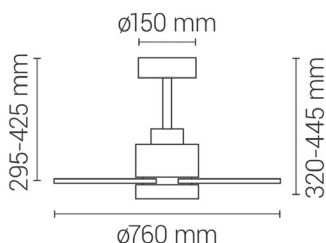

EAN: 8426107072030
Más información:
sulion.es/ean/8426107072030

Características

Generales

Color cuerpo	Blanco
Material cuerpo	Metal
Acabdo cuerpo	Mate
Color palas	Blanco
Material palas	ABS
Acabado palas	Mate
Material difusor	Acrílico
IP	20
Temperatura de trabajo	-5° / 40°
Clase	Clase I
Voltaje	AC 220-240 V
Frecuencia	50/60Hz
Dimensiones packaging	426x376x207mm
Peso neto (kg)	3,9

Fuente de luz

Tipología	LED
Potencia (W)	21W
Temperatura de color (K)	CCT 3000K-4000K-5000K
Flujo lumínico (lm)	3400lm
Ángulo de apertura	120
CRI	80
Regulable	Regulable
Horas de vida	30000
Número de encendidos	10000